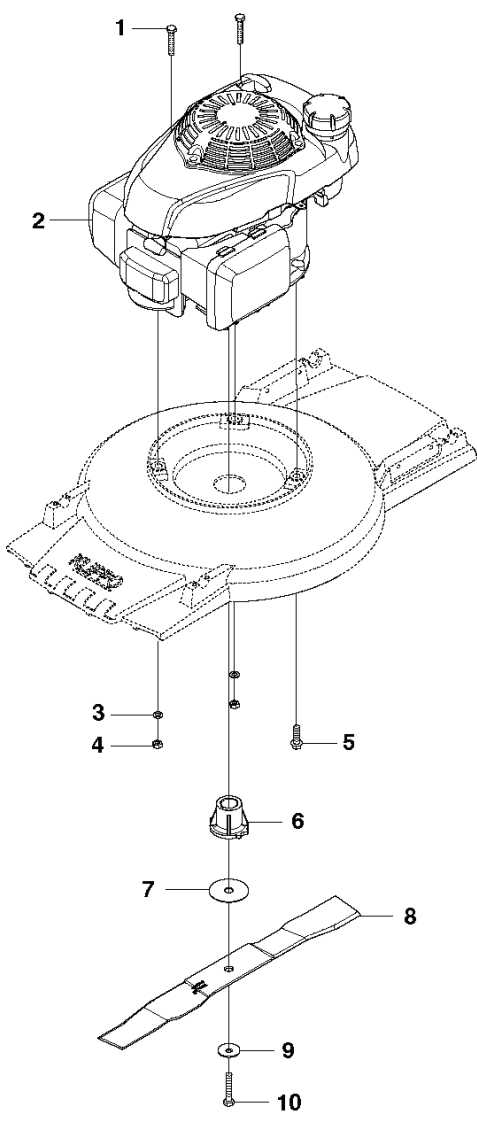

# **RESERVDELSLISTA**

**A** PRO 17 H  
ENGINE

---

REF.	ART. NR	ARTIKELBESKRIVNING	ANMÄRKNING	KIT
1	725246151	SKRUV EHHM		2
2	.	TBD	GCV145 S4-HB-SD	1
3	734116401	BRICKA		2
4	732211801	LOCK NUT		2
5	502882901	SCREW		1
6	502871802	KNIVFÄSTE		1
7	503259401	BRICKA		1
8	502881210	MOWER BLADE		1
9	503332501	FJÄDER		1
10	504456401	SCREW EHHI		1
11	577705702	DEKAL		1

**A** PRO 17 H  
HANDLE

REF.	ART. NR	ARTIKELBESKRIVNING	ANMÄRKNING	KIT
1	503313101	BYGEL KPL		1
2	576641901	HANDLE GRIP		1
3	503320901	BUSHING		2
4	734182051	BRICKA		2
8	585402005	KABEL		1
9	502906403	HANDTAG KPL		1
12	504461501	SKRUV CRPANM		4
13	503311701	PLATTA		1
14	502903501	HANDTAG KPL		1
15	731231801	MUTTER (HEXAGON)		4
16	735216401	LÅSBRICKA		4
17	503312501	ANTI-VIBRATION MOUNT		4
18	503298301	HÄVARM KPL.		1
19	504457301	BRICKA		1
20	727654351	SKRUV RSQM		1 21
21	503279504	HANDTAG KPL		1
22	725245371	SKRUV EHHM		2
23	734117441	BRICKA		2
24	504461001	BRICKA		2
25	732211801	LOCK NUT		2

**A** PRO 17 H  
DECK

REF.	ART. NR	ARTIKELBESKRIVNING	ANMÄRKNING	KIT
1	503275101	NAVKAPSEL		4
2	504458301	SPÄRRING		4
3	502882701	KULLAGER	6201-2RS/B9	4 5
4	503276501	DÄCK		4 5
5	503275401	HJUL KPL		4
6	504461801	DISTANSRING		4 5
7	503242901	KULLAGER	6201-2RS	4 5
8	504457601	BRICKA		4
9	503333001	FJÄDER		4
12	504456501	SKRUV ITXPANT		4
13	503265901	STÖDBYGEL		1
14	504457101	SKRUV ITXPANM		4
15	503256601	Bakaxel Kpl		1
16	735311000	SPÄRRING		2
17	504464701	KNOPP		1
18	505481601	DELNINGSSKIVA		1
19	503257601	FJÄDER		1
20	503247201	CHASSI		1
21	503249701	STÅNG		1
22	504463801	FÄSTE		2
23	502898101	HÖLJE		2
24	504457101	SKRUV ITXPANM		4
25	503270901	FRAMAXEL ASSY		1
26	504463501	FÄSTE		2
30	579733901	DEKAL		1