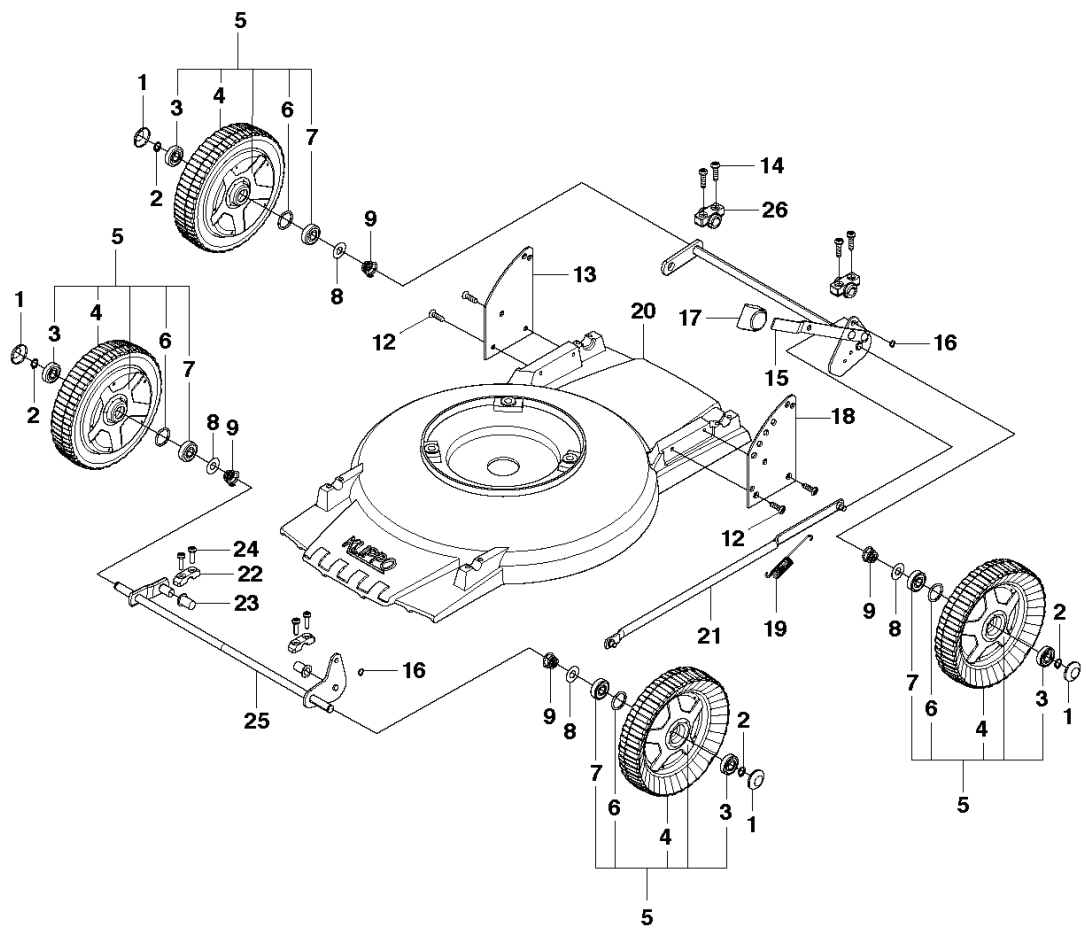

# **RESERVDELSLISTA**

**A** PRO 17 H  
ENGINE

---

REF.	ART. NR	ARTIKELBESKRIVNING	ANMÄRKNING	KIT
1	725246151	SKRUV EHHM		2
2	.	TBD	GCV145 S4-HB-SD	1
3	734116401	BRICKA		2
4	732211801	LOCK NUT		2
5	502882901	SCREW		1
6	502871802	KNIVFÄSTE		1
7	503259401	BRICKA		1
8	502881210	MOWER BLADE		1
9	503332501	FJÄDER		1
10	504456401	SCREW EHHI		1
11	577705702	DEKAL		1

**A** PRO 17 H  
HANDLE

REF.	ART. NR	ARTIKELBESKRIVNING	ANMÄRKNING	KIT
1	503313101	BYGEL KPL		1
2	576641901	HANDLE GRIP		1
3	503320901	BUSHING		2
4	734182051	BRICKA		2
8	585402005	KABEL		1
9	502906403	HANDTAG KPL		1
12	504461501	SKRUV CRPANM		4
13	503311701	PLATTA		1
14	502903501	HANDTAG KPL		1
15	731231801	MUTTER (HEXAGON)		4
16	735216401	LÅSBRICKA		4
17	503312501	ANTI-VIBRATION MOUNT		4
18	503298301	HÄVARM KPL.		1
19	504457301	BRICKA		1
20	727654351	SKRUV RSQM		1 21
21	503279504	HANDTAG KPL		1
22	725245371	SKRUV EHHM		2
23	734117441	BRICKA		2
24	504461001	BRICKA		2
25	732211801	LOCK NUT		2

**A** PRO 17 H  
DECK

REF.	ART. NR	ARTIKELBESKRIVNING	ANMÄRKNING	KIT
1	503275101	NAVKAPSEL		4
2	504458301	SPÄRRING		4
3	502882701	KULLAGER	6201-2RS/B9	4 5
4	503276501	DÄCK		4 5
5	503275401	HJUL KPL		4
6	504461801	DISTANSRING		4 5
7	503242901	KULLAGER	6201-2RS	4 5
8	504457601	BRICKA		4
9	503333001	FJÄDER		4
12	504456501	SKRUV ITXPANT		4
13	503265901	STÖDBYGEL		1
14	504457101	SKRUV ITXPANM		4
15	503256601	Bakaxel Kpl		1
16	735311000	SPÄRRING		2
17	504464701	KNOPP		1
18	505481601	DELNINGSSKIVA		1
19	503257601	FJÄDER		1
20	503247201	CHASSI		1
21	503249701	STÅNG		1
22	504463801	FÄSTE		2
23	502898101	HÖLJE		2
24	504457101	SKRUV ITXPANM		4
25	503270901	FRAMAXEL ASSY		1
26	504463501	FÄSTE		2
30	579733901	DEKAL		1