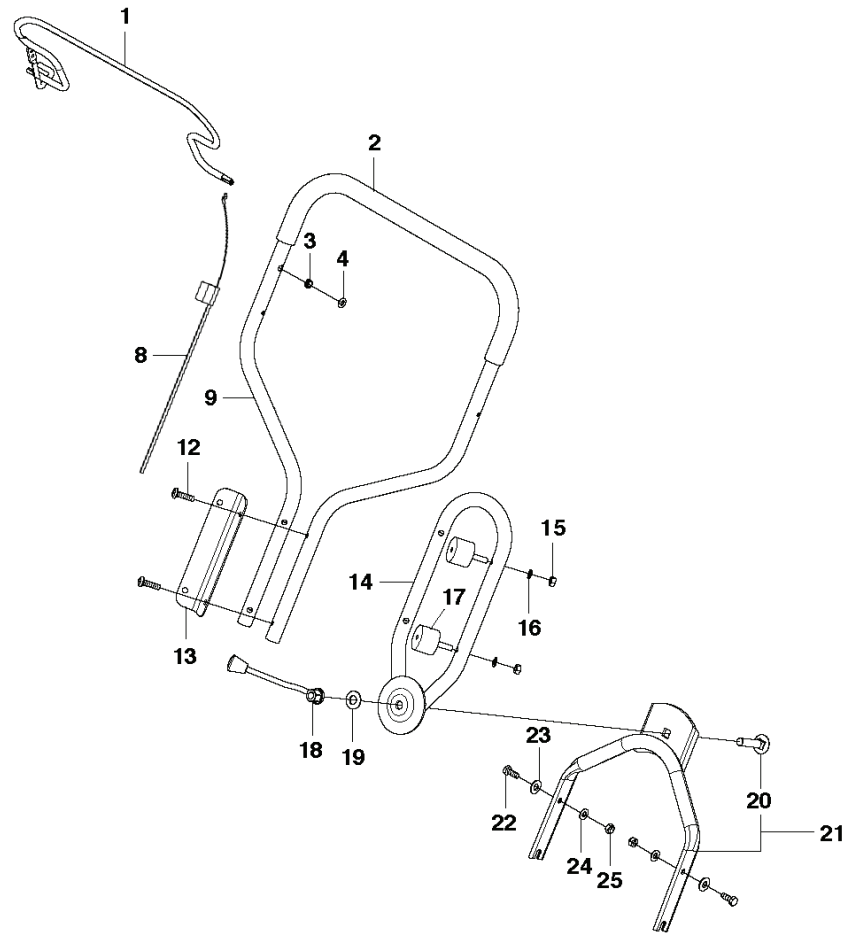

# **RESERVDELSLISTA**

**A** PRO 17 H  
ENGINE

---

REF.	ART. NR	ARTIKELBESKRIVNING	ANMÄRKNING	KIT
1	725246151	SKRUV EHHM		2
2	.	TBD	GCV145 S4-HB-SD	1
3	734116401	BRICKA		2
4	732211801	LOCK NUT		2
5	502882901	SCREW		1
6	502871802	KNIVFÄSTE		1
7	503259401	BRICKA		1
8	502881210	MOWER BLADE		1
9	503332501	FJÄDER		1
10	504456401	SCREW EHHI		1
11	577705702	DEKAL		1

**A** PRO 17 H  
HANDLE

REF.	ART. NR	ARTIKELBESKRIVNING	ANMÄRKNING	KIT
1	503313101	BYGEL KPL		1
2	576641901	HANDLE GRIP		1
3	503320901	BUSHING		2
4	734182051	BRICKA		2
8	585402005	KABEL		1
9	502906403	HANDTAG KPL		1
12	504461501	SKRUV CRPANM		4
13	503311701	PLATTA		1
14	502903501	HANDTAG KPL		1
15	731231801	MUTTER (HEXAGON)		4
16	735216401	LÅSBRICKA		4
17	503312501	ANTI-VIBRATION MOUNT		4
18	503298301	HÄVARM KPL.		1
19	504457301	BRICKA		1
20	727654351	SKRUV RSQM		1 21
21	503279504	HANDTAG KPL		1
22	725245371	SKRUV EHHM		2
23	734117441	BRICKA		2
24	504461001	BRICKA		2
25	732211801	LOCK NUT		2

**A** PRO 17 H  
DECK

REF.	ART. NR	ARTIKELBESKRIVNING	ANMÄRKNING	KIT
1	503275101	NAVKAPSEL		4
2	504458301	SPÄRRING		4
3	502882701	KULLAGER	6201-2RS/B9	4 5
4	503276501	DÄCK		4 5
5	503275401	HJUL KPL		4
6	504461801	DISTANSRING		4 5
7	503242901	KULLAGER	6201-2RS	4 5
8	504457601	BRICKA		4
9	503333001	FJÄDER		4
12	504456501	SKRUV ITXPANT		4
13	503265901	STÖDBYGEL		1
14	504457101	SKRUV ITXPANM		4
15	503256601	Bakaxel Kpl		1
16	735311000	SPÄRRING		2
17	504464701	KNOPP		1
18	505481601	DELNINGSSKIVA		1
19	503257601	FJÄDER		1
20	503247201	CHASSI		1
21	503249701	STÅNG		1
22	504463801	FÄSTE		2
23	502898101	HÖLJE		2
24	504457101	SKRUV ITXPANM		4
25	503270901	FRAMAXEL ASSY		1
26	504463501	FÄSTE		2
30	579733901	DEKAL		1